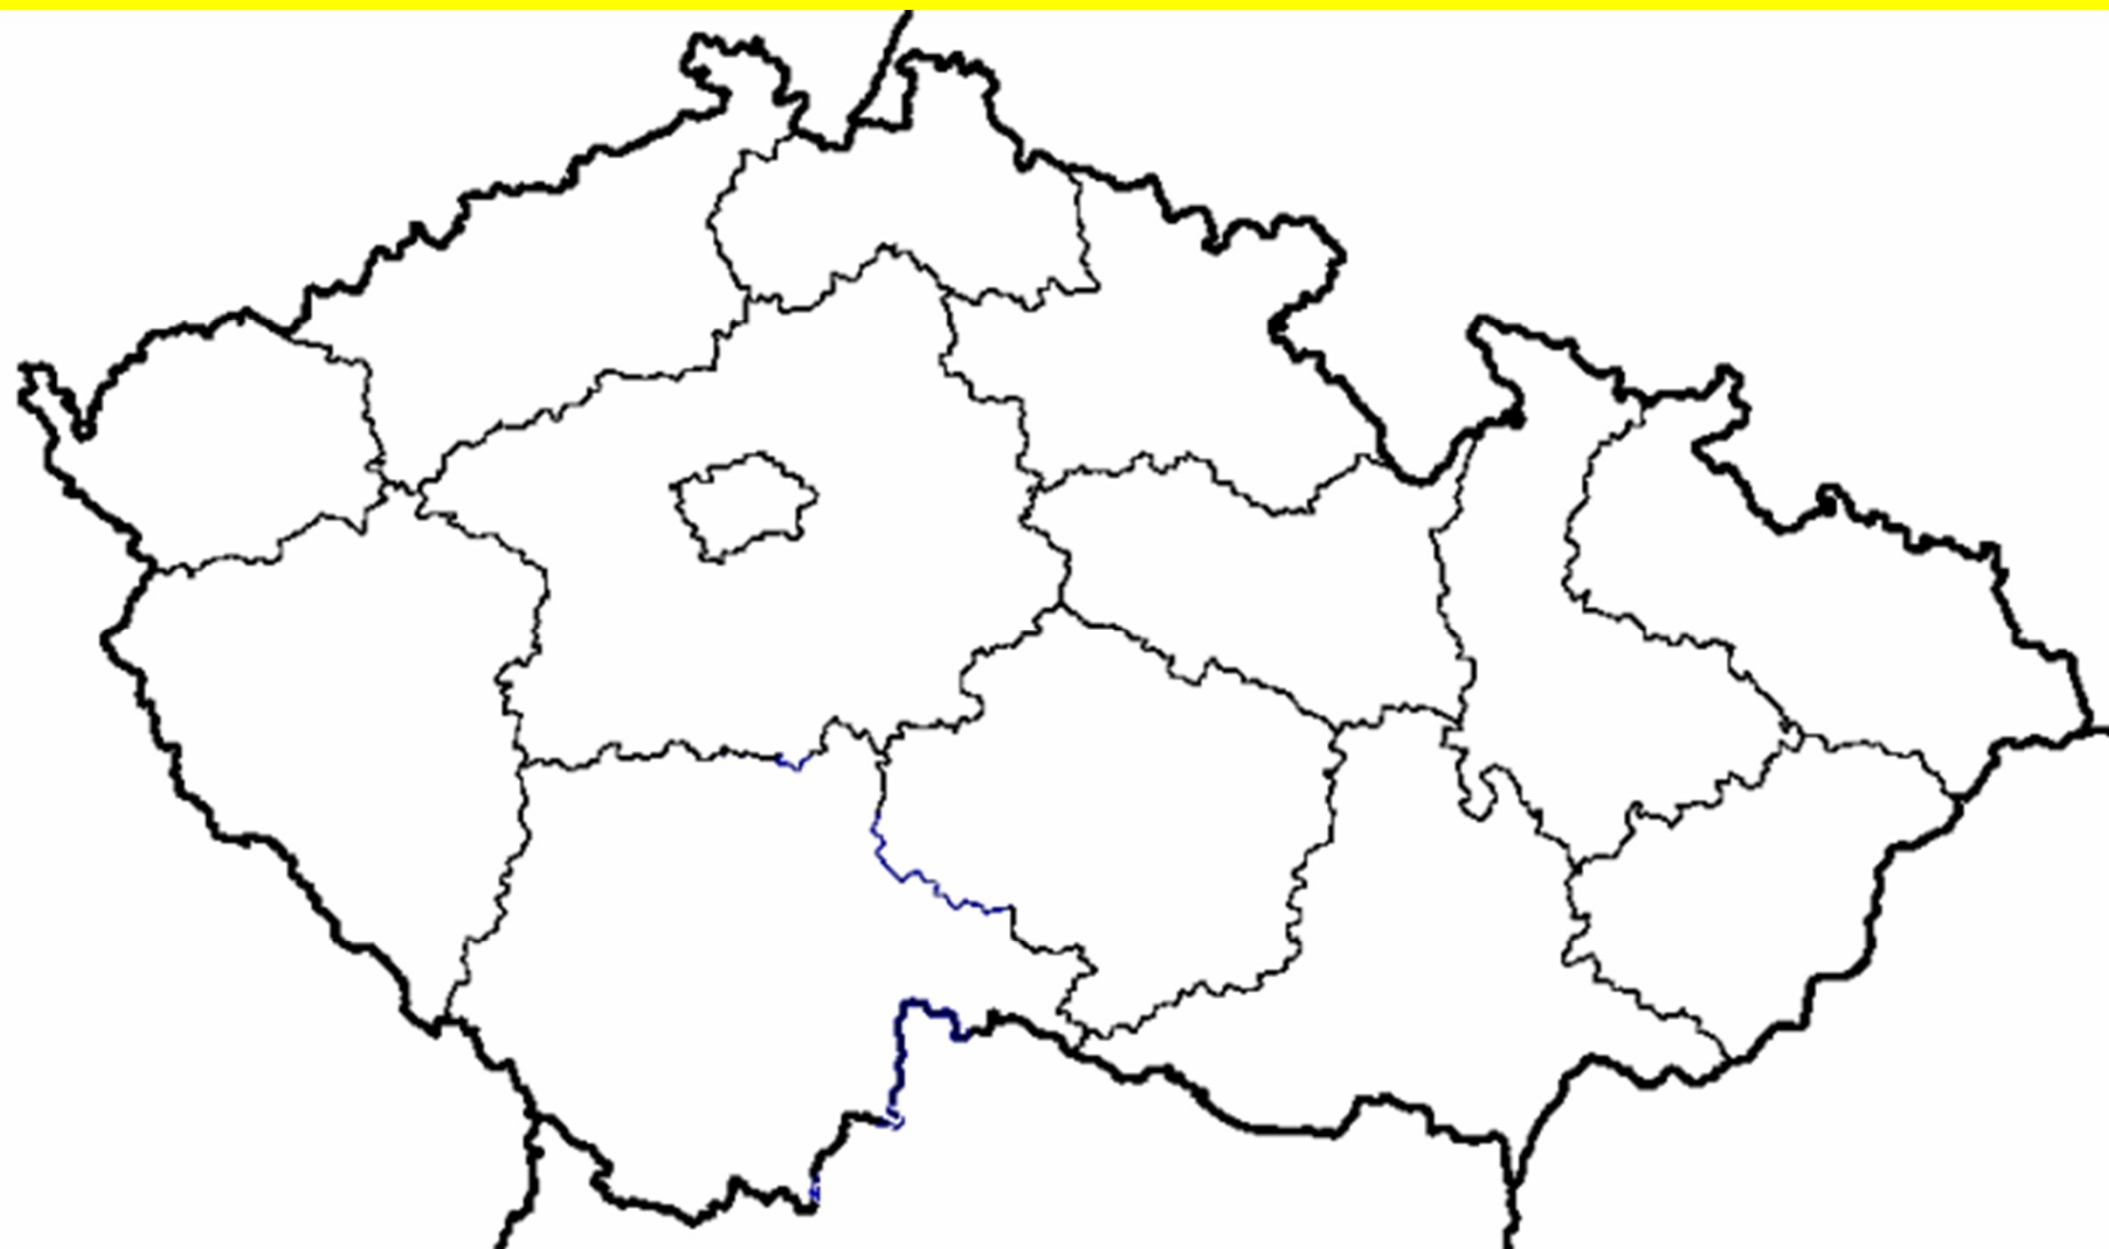

ČR – Liberecký kraj

Anotace: ČR – Liberecký kraj

Vzdělávací oblast: Zeměpis 8. ročník

Autor: Mgr. Kosík Lukáš

Jazyk: český

Očekávaný výstup: Žák vyhledá a zapíše do pracovního listu největší města kraje.

Druh učebního materiálu: Prezentace

Do pracovního listu zakresli
největší města kraje.

- 1) Liberec
- 2) Česká Lípa
- 3) Semily
- 4) Jablonec n. Nisou
- 5) Nový Bor
- 6) Frýdlant
- 7) Doksy
- 8) Turnov

Zdroj:

http://mapa.pivni.info/mapa_beer.GIF