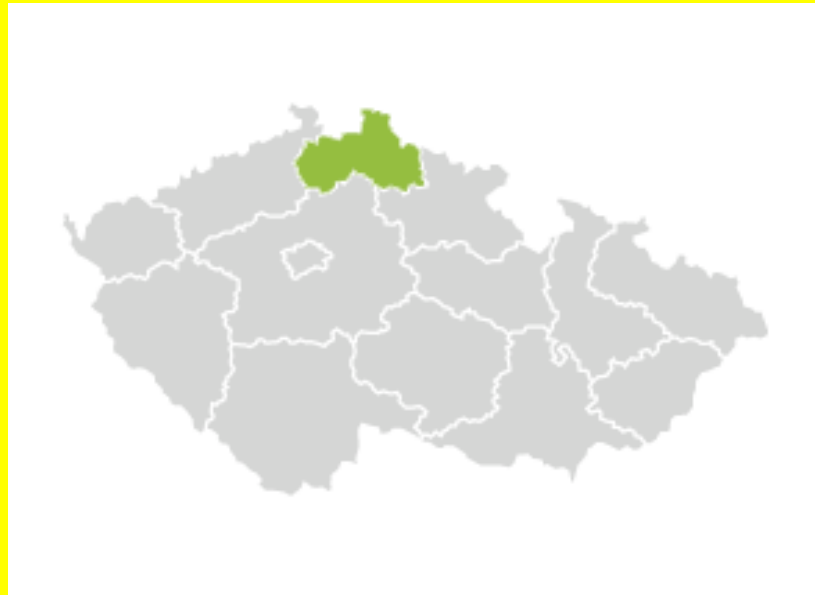

ČR – Liberecký kraj

Anotace: ČR – Liberecký kraj

Vzdělávací oblast: Zeměpis 8. ročník

Autor: Mgr. Kosík Lukáš

Jazyk: český

Očekávaný výstup: Žák vyhledá a zapíše do pracovního listu největší města kraje.

Druh učebního materiálu: Prezentace

Do pracovního listu zakresli
největší města kraje.

- 1) Liberec
- 2) Česká Lípa
- 3) Semily
- 4) Jablonec n. Nisou
- 5) Nový Bor
- 6) Frýdlant
- 7) Doksy
- 8) Turnov

Zdroj:

http://mapa.pivni.info/mapa_beer.GIF